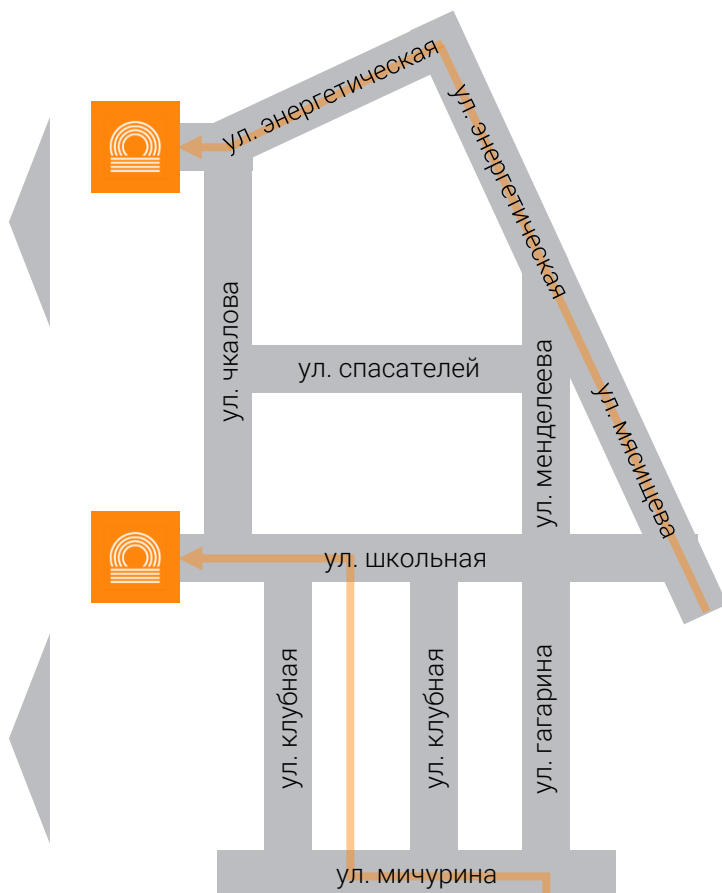

ПЯТНИЦА

8.30 – 16.30

СУББОТА-
ВОСКРЕСЕНЬЕ

ВЫХОДНОЙ

ТРУБНЫЙ ЗАВОД

МО, г. Жуковский, ул. Чкалова, д. 46

ПЛОСКИЙ МЕТАЛЛОПРОКАТ

МО, г. Жуковский, ул. Чкалова, д. 52, стр. 1

ПОСМОТРЕТЬ АДРЕС НА КАРТЕ (СКАНИРУЙТЕ QR CODE):

ПЛОСКИЙ МЕТАЛЛОПРОКАТ:

ТРУБНЫЙ ЗАВОД: